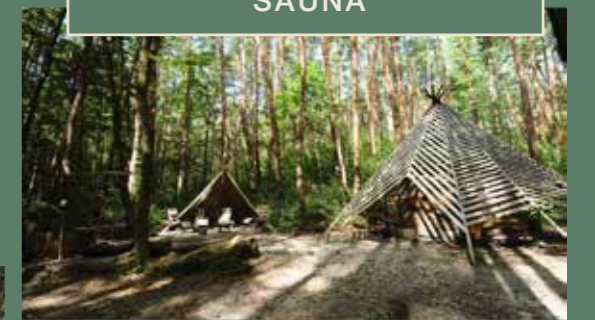

Area Map

エリアマップ

非日常の自然体験。
森の魅力を感じ、
自然な心に戻す場所。

八ヶ岳と南アルプスに囲まれた場所にあるフォークウッド ビレッジは自然豊かな森の中に、オートキャンプ場・本格薪サウナ・カフェ・ショップ・子供の遊び場・ワーケーションラウンジがあり、お子様連れやアウトドア初心者からエキスパートまで幅広く楽しめるアウトドア複合施設です。特に薪の香りが心地良いアウトドアサウナとキャンプ好きシェフの作った本格キャンプ飯は体験必須。泊まっても日帰りでも楽しめます。