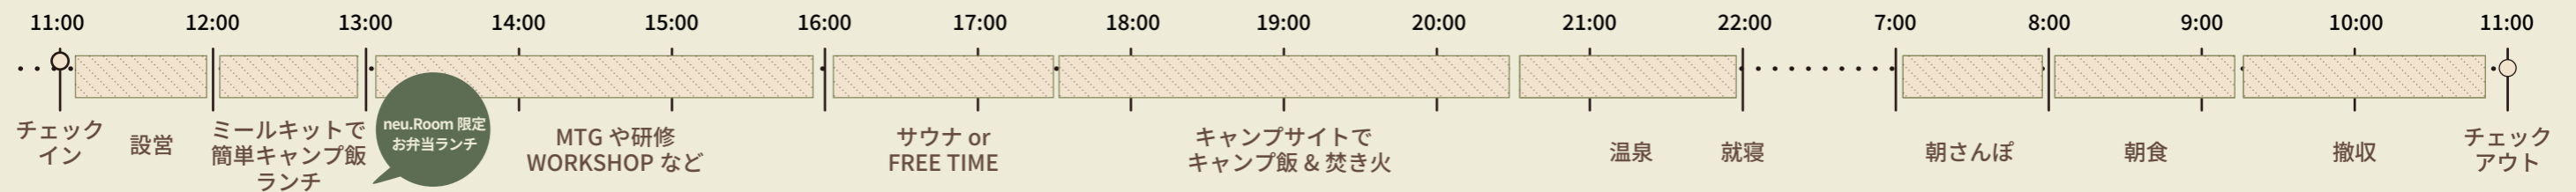

法人研修や社内懇親 (宿泊 / 15名でご利用の場合)

- ■参考内容：neu.Room 基本利用+キャンプサイト追加 (レギュラーサイト 1区画)+サウナ (パブリック)
  +**キャンプグッズ+ミールキット (3食分)** ※太字は手ぶらの場合のみ
- ■予約方法：お問合せフォームよりお問合せください ■支払い方法：請求書払い ■利用可能時期：平日のみ

グッズ・食材持参の場合	税込 67,000 円～
手ぶらセット利用の場合	税込 190,200 円～

※参考価格は全て冬季平日、入居者価格です。