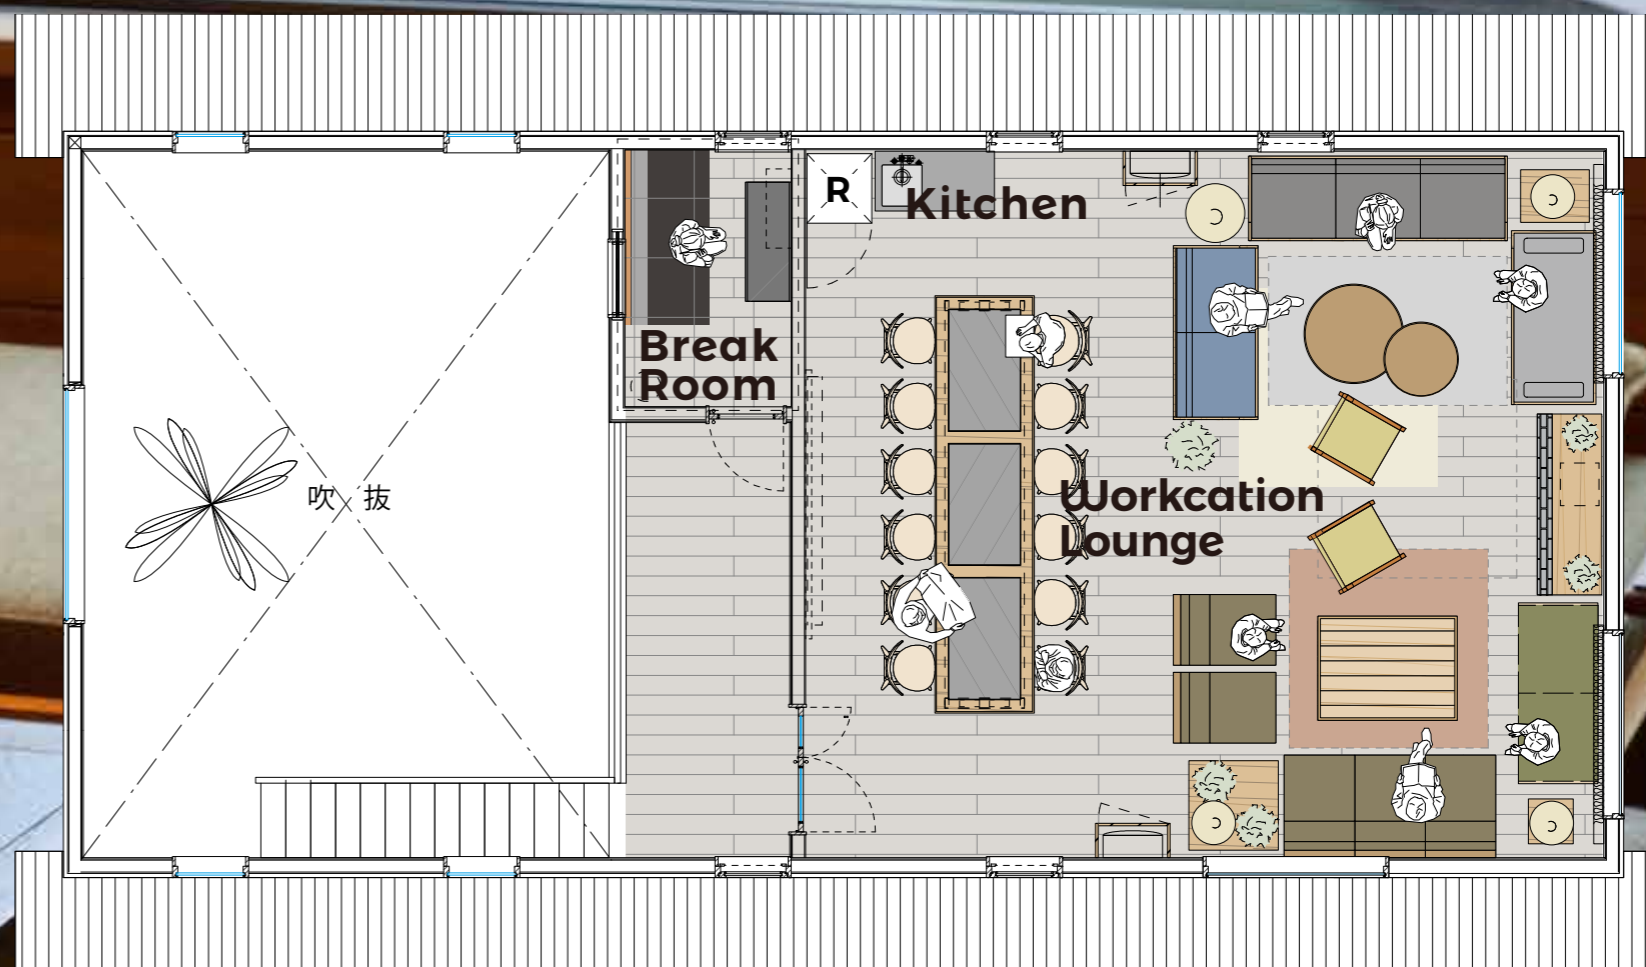

山小屋の別荘をイメージしたワーケーションラウンジは、ゆったりくつろげるソファと PC ワークやミーティングに使いやすいビッグテーブルを配置。Wi-Fi や大型モニターも完備し、チームビルディング研修やオフサイトミーティング等様々な用途に利用可能。ブレイクルームは個別に行う WEB 会議や休憩に。

Break Room

Interior

Interior

Facilities & Equipment

設備・付帯備品